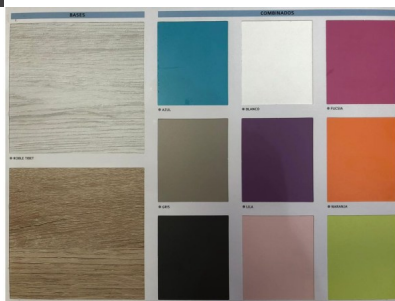

Dormitorio Juvenil completo TIVAN 41 Roble Tibet/Azul/Pizarra

dormitorio_juvenil_barato_bufalo_avanti41.jpg

Si la practicidad es su filosofía, ha encontrado su dormitorio juvenil ideal, acabado en roble tibat, azul y pizarra. Está compuesto por una cama módulo, un espacioso armario de 2 puertas y 2 cajones, 4 cubos, una mesita de 2 cajones con ruedas para que sea fácil moverla y una estupenda zona de estudio para que el joven tenga privacidad al hacer sus tareas.

Colores Disponibles: Roble Tibet y Roble Natural.

Colores Combinables:

- Azul.
- Blanco.
- Fucsia.
- Gris.
- Lila.
- Naranja.
- Pizarra.
- Rosa.
- Verde.

No incluidos ni somier ni colchón. La cama es de 90*190.