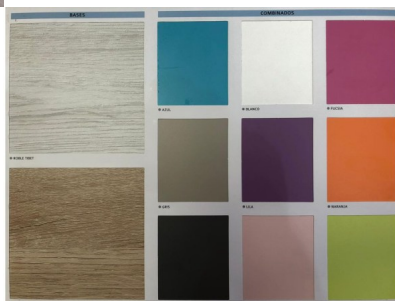

## Dormitorio Juvenil completo TIVAN 38 Roble Natural/Gris

dormitorio\_juvenil\_barato\_bufalo\_avanti38.jpg

Si le gusta la madera, tiene ante sí el dormitorio juvenil ideal, acabado en roble natural y gris, aporta un toque cálido a su hogar. Se compone de una mesita de 2 cajones con ruedas para moverla fácilmente, un cabecero y un armario de 1 puerta con 2 cajones junto a otro de rincón de 1 puerta, lo que dará a su hijo el almacenamiento más que suficiente para tener su ropa en perfectas condiciones.

Colores Disponibles: Roble Tibet y Roble Natural.

Colores Combinables:

- Azul.
- Blanco.
- Fucsia.
- Gris.
- Lila.
- Naranja.
- Pizarra.
- Rosa.
- Verde.

**No incluidos ni somier ni colchones. La cama superior es de 90\*190 y la inferior es de 90\*180.**