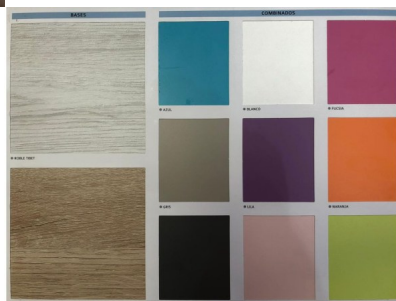

Dormitorio Juvenil completo TIVAN 37 Roble Tibet/Pizarra

dormitorio_juvenil_barato_bufalo_avanti37.jpg

Bello dormitorio juvenil acabado en roble tibat y pizarra, adaptable a todas las edades. Lo forman una mesita de 2 cajones con ruedas, un bonito cabecero, 4 cubos, un alto hueco para colocar decoraciones, un bajo de 2 cajones con hueco para tener organizadas sus cosas y una zona de estudio perfecta para sus ratos de concentración.

Colores Disponibles: Roble Tibet y Roble Natural.

Colores Combinables:

- Azul.
- Blanco.
- Fucsia.
- Gris.
- Lila.
- Naranja.
- Pizarra.
- Rosa.
- Verde.

No incluidos ni somier ni colchones. La cama superior es de 90*190 y la inferior es de 90*180.