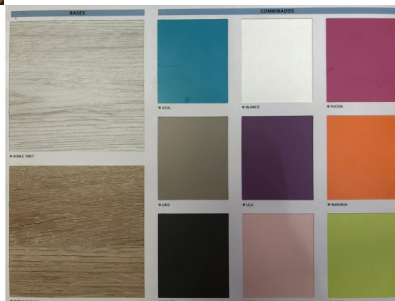

Dormitorio Juvenil completo TIVAN 31 Roble Natural/Blanco

dormitorio_juvenil_barato_bufalo_avanti31.jpg

Calidez y frescura, eso transmite este bello dormitorio juvenil acabado en roble natural y blanco. Se compone de una práctica cama nido, un armario de 1 puerta con dos cajones, más otro de rincón con 1 puerta, un zapatero para no ver ni uno tirado por el suelo, un bajo de 2 cajones con hueco para mayor almacenaje, un alto de 4 puertas con hueco y una amplia zona de estudio. Todo ello pensado para que el niño o niña pueda tener organizadas sus pertenencias.

Colores Disponibles: Roble Tibet y Roble Natural.

Colores Combinables:

- Azul.
- Blanco.
- Fucsia.
- Gris.
- Lila.
- Naranja.
- Pizarra.
- Rosa.
- Verde.

No incluidos ni somier ni colchones. La cama superior es de 90*190 y la inferior es de 90*180.