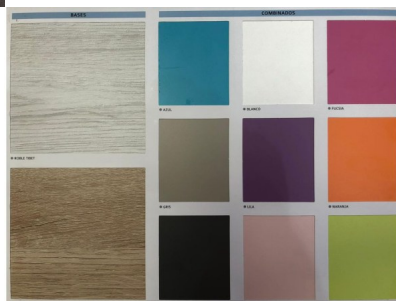

Dormitorio Juvenil completo TIVAN 28 Roble Natural

dormitorio_juvenil_barato_bufalo_avanti28.jpg

Su pequeño se hace mayor y va necesitando intimidad, pero tiene poco espacio, el dormitorio TIVAN 28 es el que usted necesita. Acabado en roble natural, se compone de 2 armarios de una puerta y 2 cajones, un alto de 4 puertas y hueco y una cama nido. Todo ello con grandes capacidades de almacenaje, crean una preciosa composición simétrica, perfecta para cualquier habitación.

Colores Disponibles: Roble Tibet y Roble Natural.

Colores Combinables:

- Azul.
- Blanco.
- Fucsia.
- Gris.
- Lila.
- Naranja.
- Pizarra.
- Rosa.
- Verde.

No incluidos ni somier ni colchones. La cama superior es de 90*190 y la inferior es de 90*180.