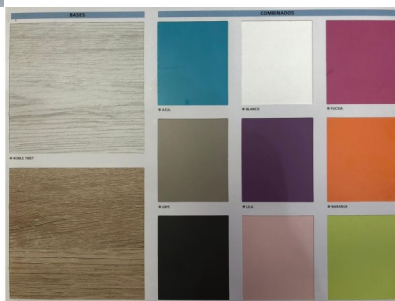

Clásico dormitorio juvenil en roble tibat y pizarra. Compuesto por una práctica cama compacta, un espacioso armario de 2 puertas y 2 cajones, 2 altos huecos para colgar, 2 cubos, un zapatero para no tener los zapatos por el suelo, una mesita de 2 cajones con ruedas para su fácil movilidad y una zona de estudio ideal para la etapa académica.

Calificación: Sin calificación

Precio

Precio base con impuestos

Precio de venta con descuento

Precio de venta 1429,00 €

Descuento

[Haga una pregunta sobre este producto](#)