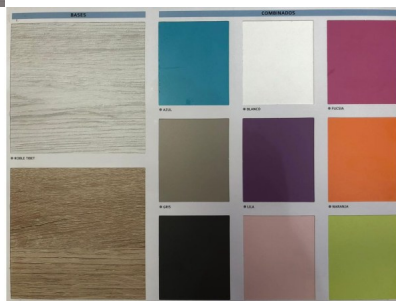

Dormitorio Juvenil completo TIVAN 18 Roble Tibet/Rosa/Gris

dormitorio_juvenil_barato_bufalo_avanti18.jpg

Encantador dormitorio juvenil con un bello acabado en roble tibet, rosa y gris, ideal para el sosegado crecimiento de los pequeños de la casa. Se trata de una cómoda cama compacta, un armario de 2 puertas y 2 cajones, más otro de una puerta, además, de una estantería y un alto hueco para colgar, un zapatero y una zona de estudio para ayudar a la etapa académica.

Colores Disponibles: Roble Tibet y Roble Natural.

Colores Combinables:

- Azul.
- Blanco.
- Fucsia.
- Gris.
- Lila.
- Naranja.
- Pizarra.
- Rosa.
- Verde.

No incluidos ni somier ni colchones. La cama superior es de 90*190 y la inferior es de 90*180.