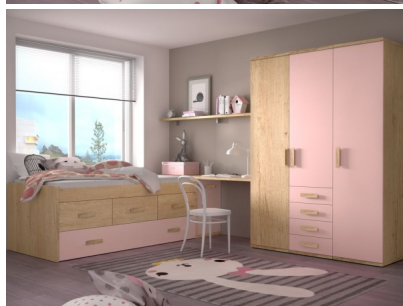

Dormitorio Juvenil completo TIVAN 16 Roble Natural/Rosa

dormitorio_juvenil_barato_bufalo_avanti16.jpg

Fina y encantadora composición de dormitorio juvenil en un delicado roble natural y rosa. Se trata de una cama compacta, un armario de 1 puerta y 4 cajones, más otro de 1 puerta, un zapatero, un estante para colocar sus libros favoritos y una práctica zona de estudio.

Dormitorio Juvenil Completo Roble Natural combinado con Rosa. Se pueden pedir piezas sueltas.

Compuesto por: (Medidas: Ancho*Alto*Fondo)

- Cama Compacto Con Frontal Bajo: 201*77*100.
- 2 Armarios de 1 Puerta: 50*226*52.
- Armario de 1 Puerta y 4 Cajones: 50*226*52.
- Estante: 202*3*25.
- Zona de Estudio.

Colores Disponibles: Roble Tibet y Roble Natural.

Colores Combinables:

- Azul.
- Blanco.
- Fucsia.
- Gris.
- Lila.
- Naranja.
- Pizarra.
- Rosa.
- Verde.

No incluidos ni somier ni colchones. La cama superior es de 90*190 y la inferior es de 90*180.