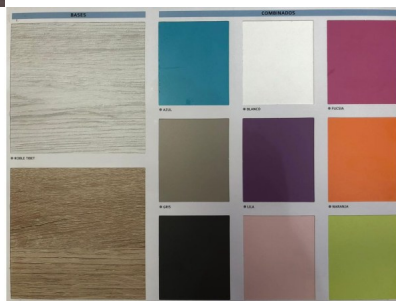

Dormitorio Juvenil completo TIVAN 16 Roble Natural/Rosa

dormitorio_juvenil_barato_bufalo_avanti16.jpg

Fina y encantadora composición de dormitorio juvenil en un delicado roble natural y rosa. Se trata de una cama compacta, un armario de 1 puerta y 4 cajones, más otro de 1 puerta, un zapatero, un estante para colocar sus libros favoritos y una práctica zona de estudio.

Colores Disponibles: Roble Tibet y Roble Natural.

Colores Combinables:

- Azul.
- Blanco.
- Fucsia.
- Gris.
- Lila.
- Naranja.
- Pizarra.
- Rosa.
- Verde.

No incluidos ni somier ni colchones. La cama superior es de 90*190 y la inferior es de 90*180.