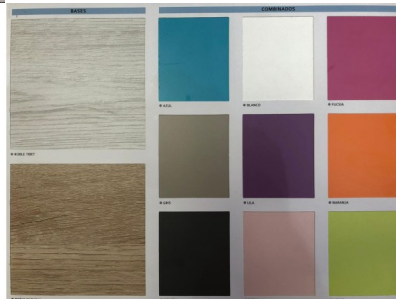

## Dormitorio Juvenil completo TIVAN 14 Roble Tibet/Gris/Pizarra

dormitorio\_juvenil\_barato\_bufalo\_avanti14.jpg

Vanguardista dormitorio juvenil en un elegante acabado que combina el roble tibet, con el gris y la firmeza de la pizarra. Se compone de una cama compacta, un armario de 1 puerta y 2 cajones, más otro de rincón de 1 puerta, además de una estantería alta, otra de colgar, un bajo de 2 cajones y hueco para que no falte el espacio de almacenaje y una zona de estudio para que tenga la privacidad y concentración que su hijo o hija necesitan.

Colores Disponibles: Roble Tibet y Roble Natural.

Colores Combinables:

- Azul.
- Blanco.
- Fucsia.
- Gris.
- Lila.
- Naranja.
- Pizarra.
- Rosa.
- Verde.

**No incluidos ni somier ni colchones. La cama superior es de 90\*190 y la inferior es de 90\*180.**