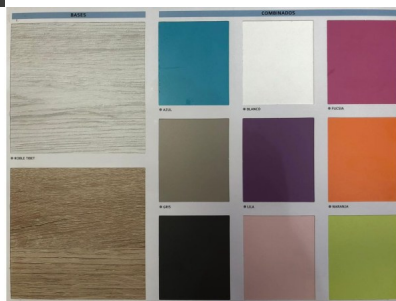

## Dormitorio Juvenil completo TIVAN 11 Roble Tibet/Azul/Gris

dormitorio\_juvenil\_barato\_bufalo\_avanti11.jpg

Vistoso dormitorio juvenil ideado para el descanso que necesitan nuestros hijos para crecer correctamente, en un precioso acabado roble tibet, azul y gris. Se compone de una cama compacta, armario de 2 puertas y 2 cajones, un zapatero para tenerlos recogidos, una estantería para colgar y una columna estantería, además, una estupenda zona de estudio.

Colores Disponibles: Roble Tibet y Roble Natural.

Colores Combinables:

- Azul.
- Blanco.
- Fucsia.
- Gris.
- Lila.
- Naranja.
- Pizarra.
- Rosa.
- Verde.

**No incluidos ni somier ni colchones. La cama superior es de 90\*190 y la inferior es de 90\*180.**