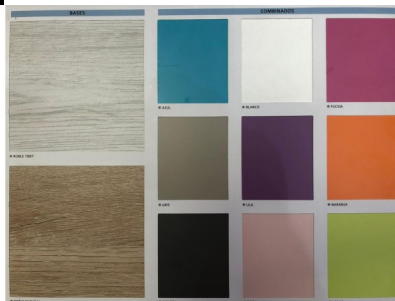

## Dormitorio Juvenil completo TIVAN 09 Roble Tibet/Gris

dormitorio\_juvenil\_barato\_bufalo\_avanti09.jpg

Sugerente dormitorio juvenil en acabado roble tibat y gris, elegante combinación. Compuesto por una cama compacta, un armario de 2 puertas y 2 cajones con capacidad de almacenaje suficiente, un zapatero, una mesita de 2 cajones con ruedas, 2 cubos, un alto hueco para colgar y una linda zona de estudio para realizar cómodamente sus deberes diarios.

Colores Disponibles: Roble Tibet y Roble Natural.

Colores Combinables:

- Azul.
- Blanco.
- Fucsia.
- Gris.
- Lila.
- Naranja.
- Pizarra.
- Rosa.
- Verde.

**No incluidos ni somier ni colchones. La cama superior es de 90\*190 y la inferior es de 90\*180.**