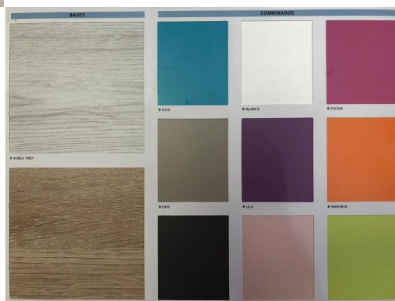

Dormitorio Juvenil completo TIVAN 08 Roble Natural/Verde

dormitorio_juvenil_barato_bufalo_avanti08.jpg

Singular dormitorio juvenil en un cálido pero vibrante acabado en roble natural y verde. Se compone de una cama compacta, un armario de 2 puertas correderas, un juego de estantes y estanterías para colocar perfectamente sus pertenencias, un zapatero, una mesita de 2 cajones con ruedas y una amplia zona de estudio.

Colores Disponibles: Roble Tibet y Roble Natural.

Colores Combinables:

- Azul.
- Blanco.
- Fucsia.
- Gris.
- Lila.
- Naranja.
- Pizarra.
- Rosa.
- Verde.

No incluidos ni somier ni colchones. La cama superior es de 90*190 y la inferior es de 90*180.