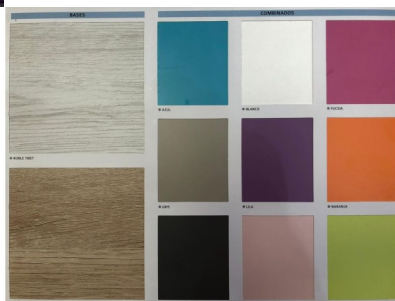

Dormitorio Juvenil completo TIVAN 07 Roble Tibet/Lila

dormitorio_juvenil_barato_bufalo_avanti07.jpg

La composición TIVAN 07 para dormitorio juvenil en acabado roble tibet y pizarra, es ideal para sus pequeños. Se compone de una cama compacta donde disfrutar de un sueño placentero, un armario de 1 puerta y 2 cajones y otro de rincón de 1 puerta para crear una rinconera, un par de estanterías, un bajo de 2 cajones y hueco para tener espacio auxiliar y una preciosa zona de estudio.

Colores Disponibles: Roble Tibet y Roble Natural.

Colores Combinables:

- Azul.
- Blanco.
- Fucsia.
- Gris.
- Lila.
- Naranja.
- Pizarra.
- Rosa.
- Verde.

No incluidos ni somier ni colchones. La cama superior es de 90*190 y la inferior es de 90*180.