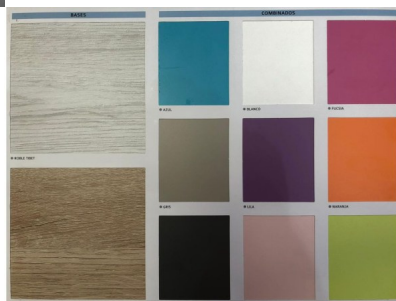

Dormitorio Juvenil completo TIVAN 06 Roble Tibet/Azul/Pizarra

dormitorio_juvenil_barato_bufalo_avanti06.jpg

¿Busca serenidad y belleza para el dormitorio de su hijo? Aquí tiene la opción ideal, acabado en roble tibet, azul y pizarra. Compuesto por una cama compacta, un armario de 2 puertas y 2 cajones, 2 cubos, una estantería, un bajo de 2 cajones y hueco y una confortable zona de estudio para que realice sus tareas.

Colores Disponibles: Roble Tibet y Roble Natural.

Colores Combinables:

- Azul.
- Blanco.
- Fucsia.
- Gris.
- Lila.
- Naranja.
- Pizarra.
- Rosa.
- Verde.

No incluidos ni somier ni colchones. La cama superior es de 90*190 y la inferior de 90*180.