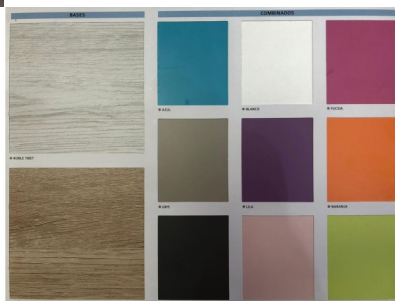

Dormitorio Juvenil completo TIVAN 05 Roble Natural/Gris

dormitorio_juvenil_barato_bufalo_avanti05.jpg

Si está buscando un dormitorio juvenil para su pequeño que se hace mayor, no lo dude, el dormitorio TIVAN 05 es ideal para su hijo. Acabado en roble natural y gris, adquiere un aspecto válido hasta más allá de la adolescencia. Se compone de una cama compacta, un armario de 2 puertas y 2 cajones, un bajo de 2 cajones y hueco, un par de altos huecos para colgar y una sencilla zona de estudio para favorecer a su concentración.

Colores Disponibles: Roble Tibet y Roble Natural.

Colores Combinables:

- Azul.
- Blanco.
- Fucsia.
- Gris.
- Lila.
- Naranja.
- Pizarra.
- Rosa.
- Verde.

No incluidos ni somier ni colchones. La cama superior es de 90*190 y la inferior de 90*180.