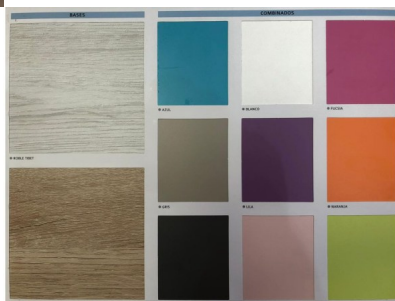

Dormitorio Juvenil completo TIVAN 04 Roble Tibet/Verde/Fucsia

dormitorio_juvenil_barato_bufalo_avanti04.jpg

Precioso y vivo dormitorio juvenil en acabado roble tibet, verde y fucsia. Compuesto por una cama compacta donde tendrá su descanso necesario, un armario de 2 puertas y 2 cajones, una estantería y 2 estanterías de colgar, en definitiva, espacio de almacenaje más que suficiente, belleza y calidad, todo en conjunto.

Colores Disponibles: Roble Tibet y Roble Natural.

Colores Combinables:

- Azul.
- Blanco.
- Fucsia.
- Gris.
- Lila.
- Naranja.
- Pizarra.
- Rosa.
- Verde.

No incluidos ni somier ni colchones. La cama superior es de 90*190 y la inferior de 90*180.