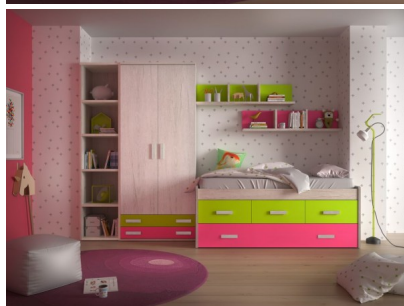

Dormitorio Juvenil completo TIVAN 04 Roble Tibet/Verde/Fucsia

dormitorio_juvenil_barato_bufalo_avanti04.jpg

Precioso y vivo dormitorio juvenil en acabado roble tibet, verde y fucsia. Compuesto por una cama compacta donde tendrá su descanso necesario, un armario de 2 puertas y 2 cajones, una estantería y 2 estanterías de colgar, en definitiva, espacio de almacenaje más que suficiente, belleza y calidad, todo en conjunto.

Dormitorio Juvenil Completo Roble Tibet combinado con Verde y Fucsia. Se pueden pedir piezas sueltas.

Compuesto por: (Medidas: Ancho*Alto*Fondo)

- Cama Compacto con Frontal Bajo: 201*77*100.
- Armario de 2 Puertas y 2 Cajones: 100*226*52*.
- 2 Estanterías: 140*30*27.
- Estantería: 56*226*50.

Colores Disponibles: Roble Tibet y Roble Natural.

Colores Combinables:

- Azul.
- Blanco.
- Fucsia.
- Gris.
- Lila.
- Naranja.
- Pizarra.
- Rosa.
- Verde.

No incluidos ni somier ni colchones. La cama superior es de 90*190 y la inferior de 90*180.