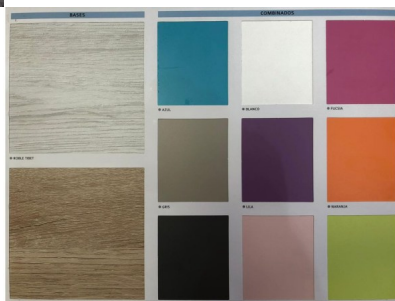

## Dormitorio Juvenil completo TIVAN 03 Roble Tibet/Lila

dormitorio\_juvenil\_barato\_bufalo\_avanti03.jpg

Dormitorio juvenil ideal para cualquier niño o niña, en un precioso acabado roble tibet y lila. Se compone de una cama compacta, un alto de 4 puertas y hueco para que guarde sus juguetes, un armario de 2 puertas y 2 cajones para que su ropa esté perfecta, 3 cubos, un bajo de 2 cajones y hueco y, además, una zona de estudio.

Colores Disponibles: Roble Tibet y Roble Natural.

Colores Combinables:

- Azul.
- Blanco.
- Fucsia.
- Gris.
- Lila.
- Naranja.
- Pizarra.
- Rosa.
- Verde.

**No incluidos ni somier ni colchones. La cama superior es de 90\*190 y la inferior de 90\*180.**