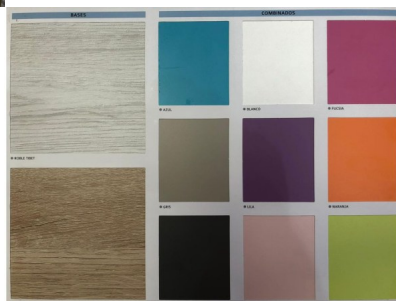

## Dormitorio Juvenil completo TIVAN 01 Roble Tibet/Pizarra/Blanco

dormitorio\_juvenil\_barato\_bufalo\_avanti01.jpg

Llamativo conjunto de dormitorio juvenil con preciosos acabados que combinan los colores roble tibet, pizarra y blanco. Se compone de una cama compacta, un sinfonier, una estantería, 4 cubos, una mesita de 2 cajones y una zona de estudio para que su hijo haga cómodamente sus tareas.

Colores Disponibles: Roble Tibet y Roble Natural.

Colores Combinables:

- Azul.
- Blanco.
- Fucsia.
- Gris.
- Lila.
- Naranja.
- Pizarra.
- Rosa.
- Verde.

**No incluidos ni somier ni colchones. La cama superior es de 90\*190 y la inferior es de 90\*180.**